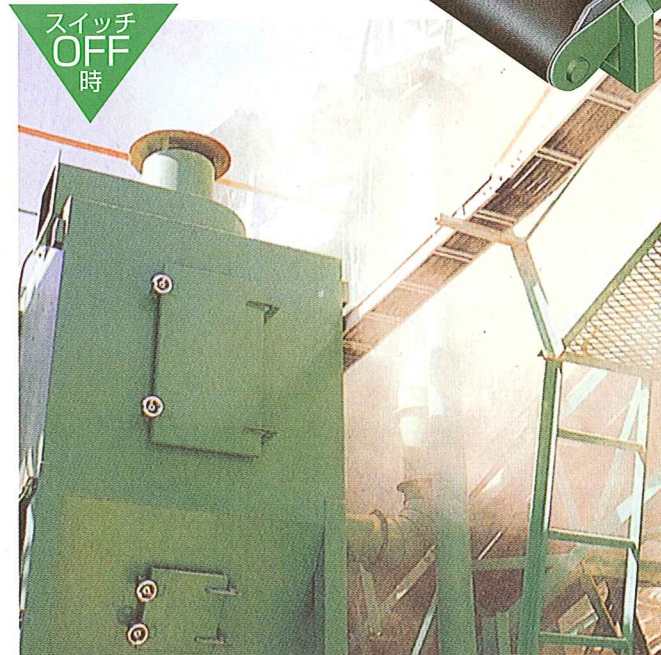

簡易型集塵機

スーパー ダストマン

カートリッジフィルター

サイクロン内蔵

スーパーダストマン
名機産業株式会社

あらゆる
粉塵をシャットアウト!

環境を守り続ける

Meiki Sangyo co.,ltd.

簡易型集塵機

スーパーダストマンが
クリーンな職場環境づくりに
貢献します。

主な用途

砂利・採石場、窯業原料加工場、リサイクル設備
産廃設備、木材加工場、その他
※あらゆる粉塵発生場所に使用できます。

特徴

- ◎サイクロン内蔵によりフィルターの損傷と能力低下が最小限です。
- ◎自動操作盤、機内配線を標準装備。

スイッチを入れるだけで
職場の作業環境を改善します!

スーパーダストマン