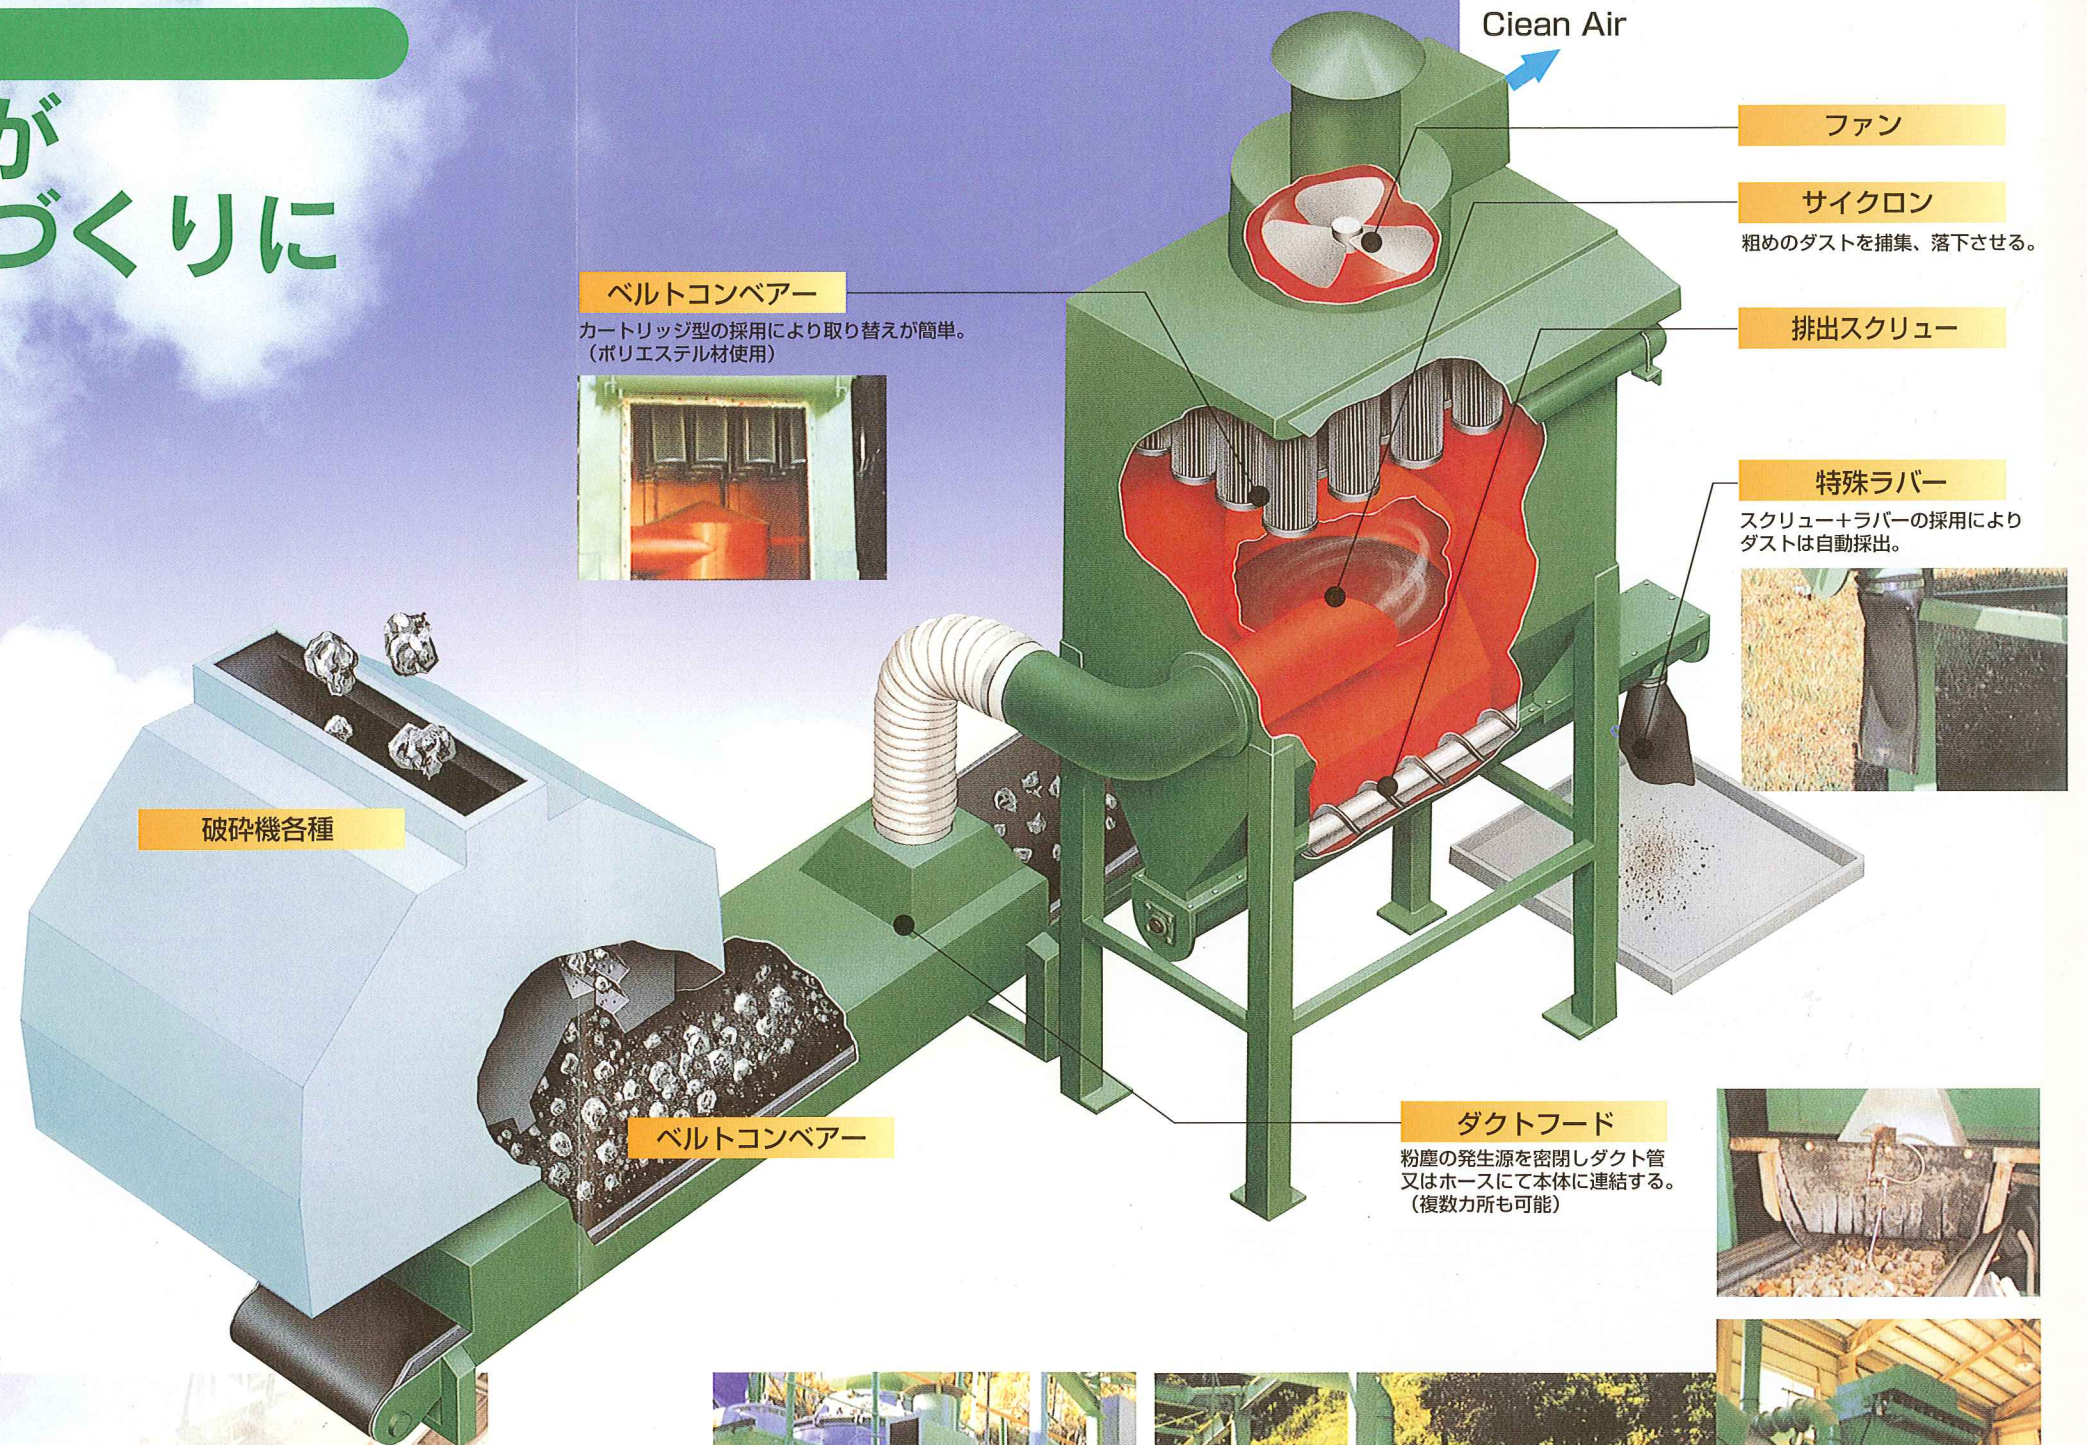

簡易型集塵機

スーパー ダストマン

カートリッジフィルター

サイクロン内蔵

スーパーダストマン
名機産業株式会社

あらゆる
粉塵をシャットアウト!

環境を守り続ける

Meiki Sangyo co.,ltd.

簡易型集塵機

スーパーダストマンが
クリーンな職場環境づくりに
貢献します。

主な用途

砂利・採石場、窯業原料加工場、リサイクル設備
産廃設備、木材加工場、その他
※あらゆる粉塵発生場所に使用できます。

特徴

- ◎サイクロン内蔵によりフィルターの損傷と能力低下が最小限です。
- ◎自動操作盤、機内配線を標準装備。

スイッチを入れるだけで
職場の作業環境を改善します!

スーパーダストマン