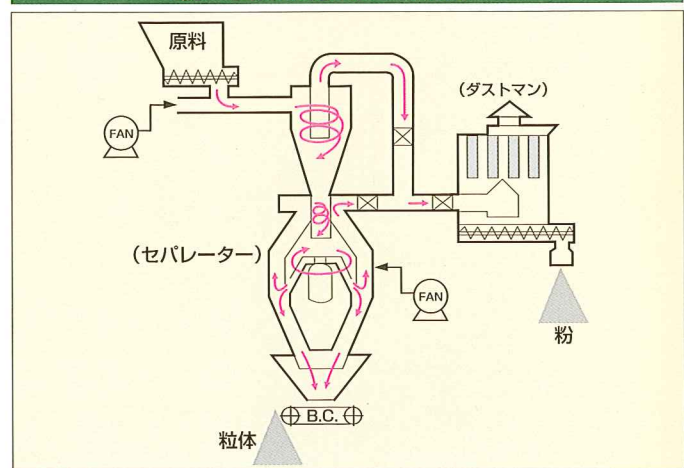

粉・粒体の分級システム

●総販売元

名機産業株式会社

- ■名古屋営業本部 / 〒486-0946 春日井市勝川町西2-21
  TEL (0568) 35-0555 FAX (0568) 34-6571
- ■静岡支店 / 〒420-0934 静岡市葵区岳美20-33
  TEL (054) 246-9376 FAX (054) 245-9849
- ■高山営業所 / 〒506-0054 高山市岡本町2-1-8
  TEL (0577) 33-4741 FAX (0577) 34-7805

●お問い合わせは

●販売特約店

SHINKO

リサイクルの総合プランナー

株式会社 **シンコーサービス**

- ■本社 〒807-1305 福岡県鞍手郡鞍手町大字新延1814-19
  TEL.0949 (42) 7775 FAX.0949 (42) 6543
- ■南九州支店 〒886-0003 宮崎県小林市大字堤3860-10
  TEL.0984 (22) 4800 FAX.0984 (24) 0811
  URL <http://www.shinko-sv.com>