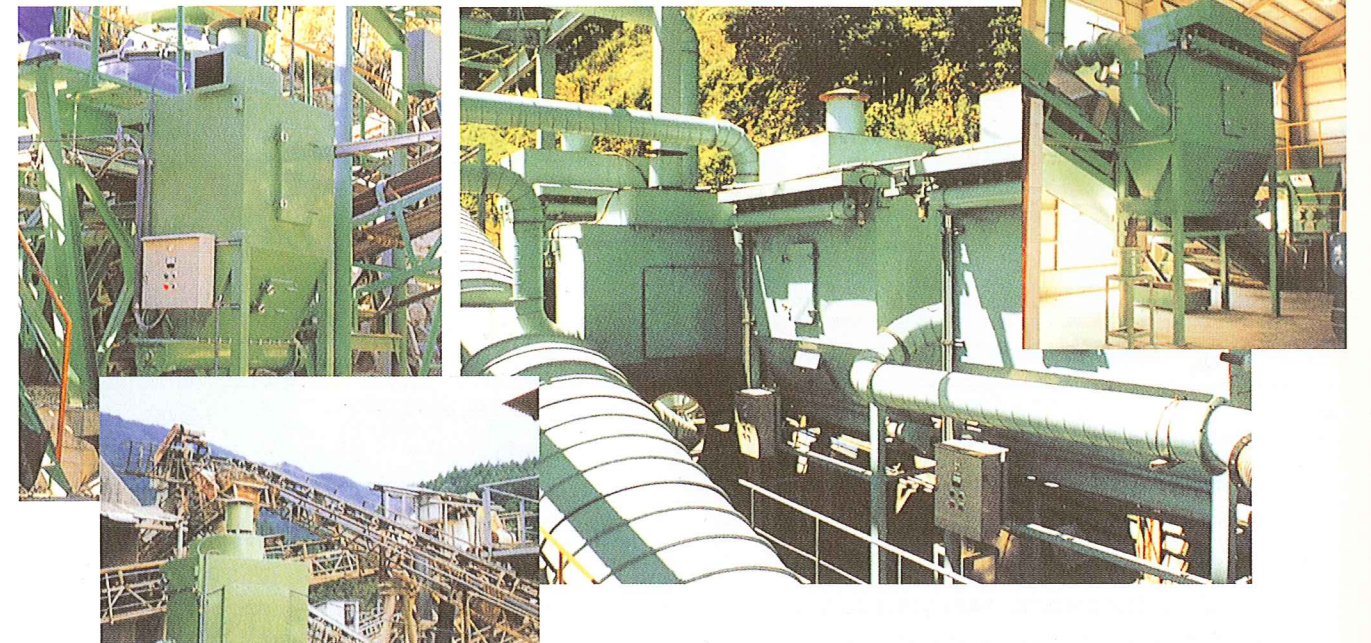

簡易型集塵機

スーパーダストマンが
クリーンな職場環境づくりに
貢献します。

主な用途

砂利・採石場、窯業原料加工場、リサイクル設備
産廃設備、木材加工場、その他
※あらゆる粉塵発生場所に使用できます。

特徴

- ◎サイクロン内蔵によりフィルターの損傷と能力低下が最小限です。
- ◎自動操作盤、機内配線を標準装備。

スイッチを入れるだけで
職場の作業環境を改善します!

スーパーダストマン